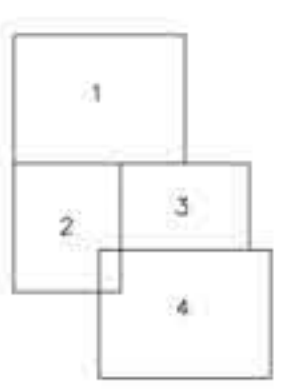

COMUNE DI CASTEGGIO  
PROVINCIA DI PAVIA  
CARTA PLANO - ALTIMETRICA  
IN SCALA 1/5.000

TERRITORIO COMUNALE

QUADRO D'UNIONE

TERMINI - U.S.G. (P. 10)